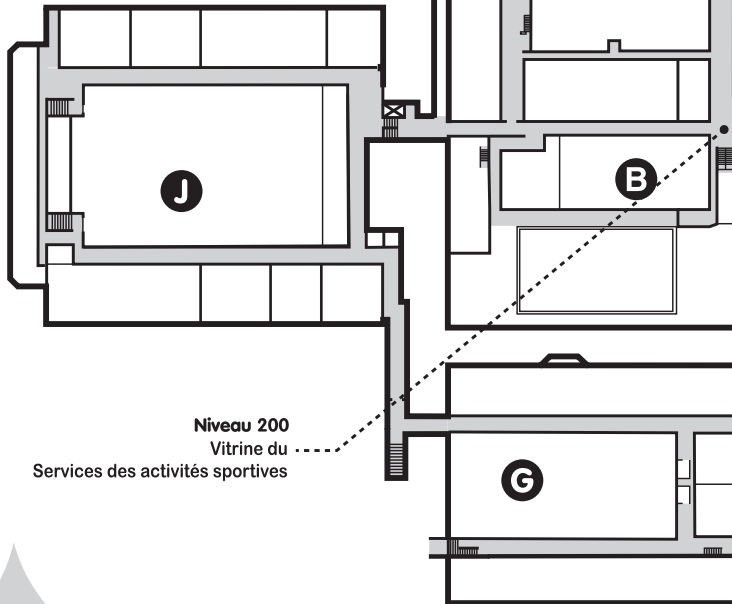

Niveau 200  
Espace Parenthèses

ENTRÉE  
DES ARTS

Entrée niveau 200  
Bibliothèque

Entrée niveau 100  
Place Publik

Entrée niveau 200  
Cafétéria

Entrée niveau 100  
Coopsco

Accueil et  
information

Salle La Margelle

Dégagement  
aile A

ENTRÉE  
MARGELLE  
Accès

A

Niveau 100  
Dégagé et  
Café Wazo

Petit-amphi  
A-126  
sous-sol

Salons de la  
Salle Albert-Rousseau  
2<sup>e</sup> étage

ENTRÉE  
CENTRE  
SPORTIF

M